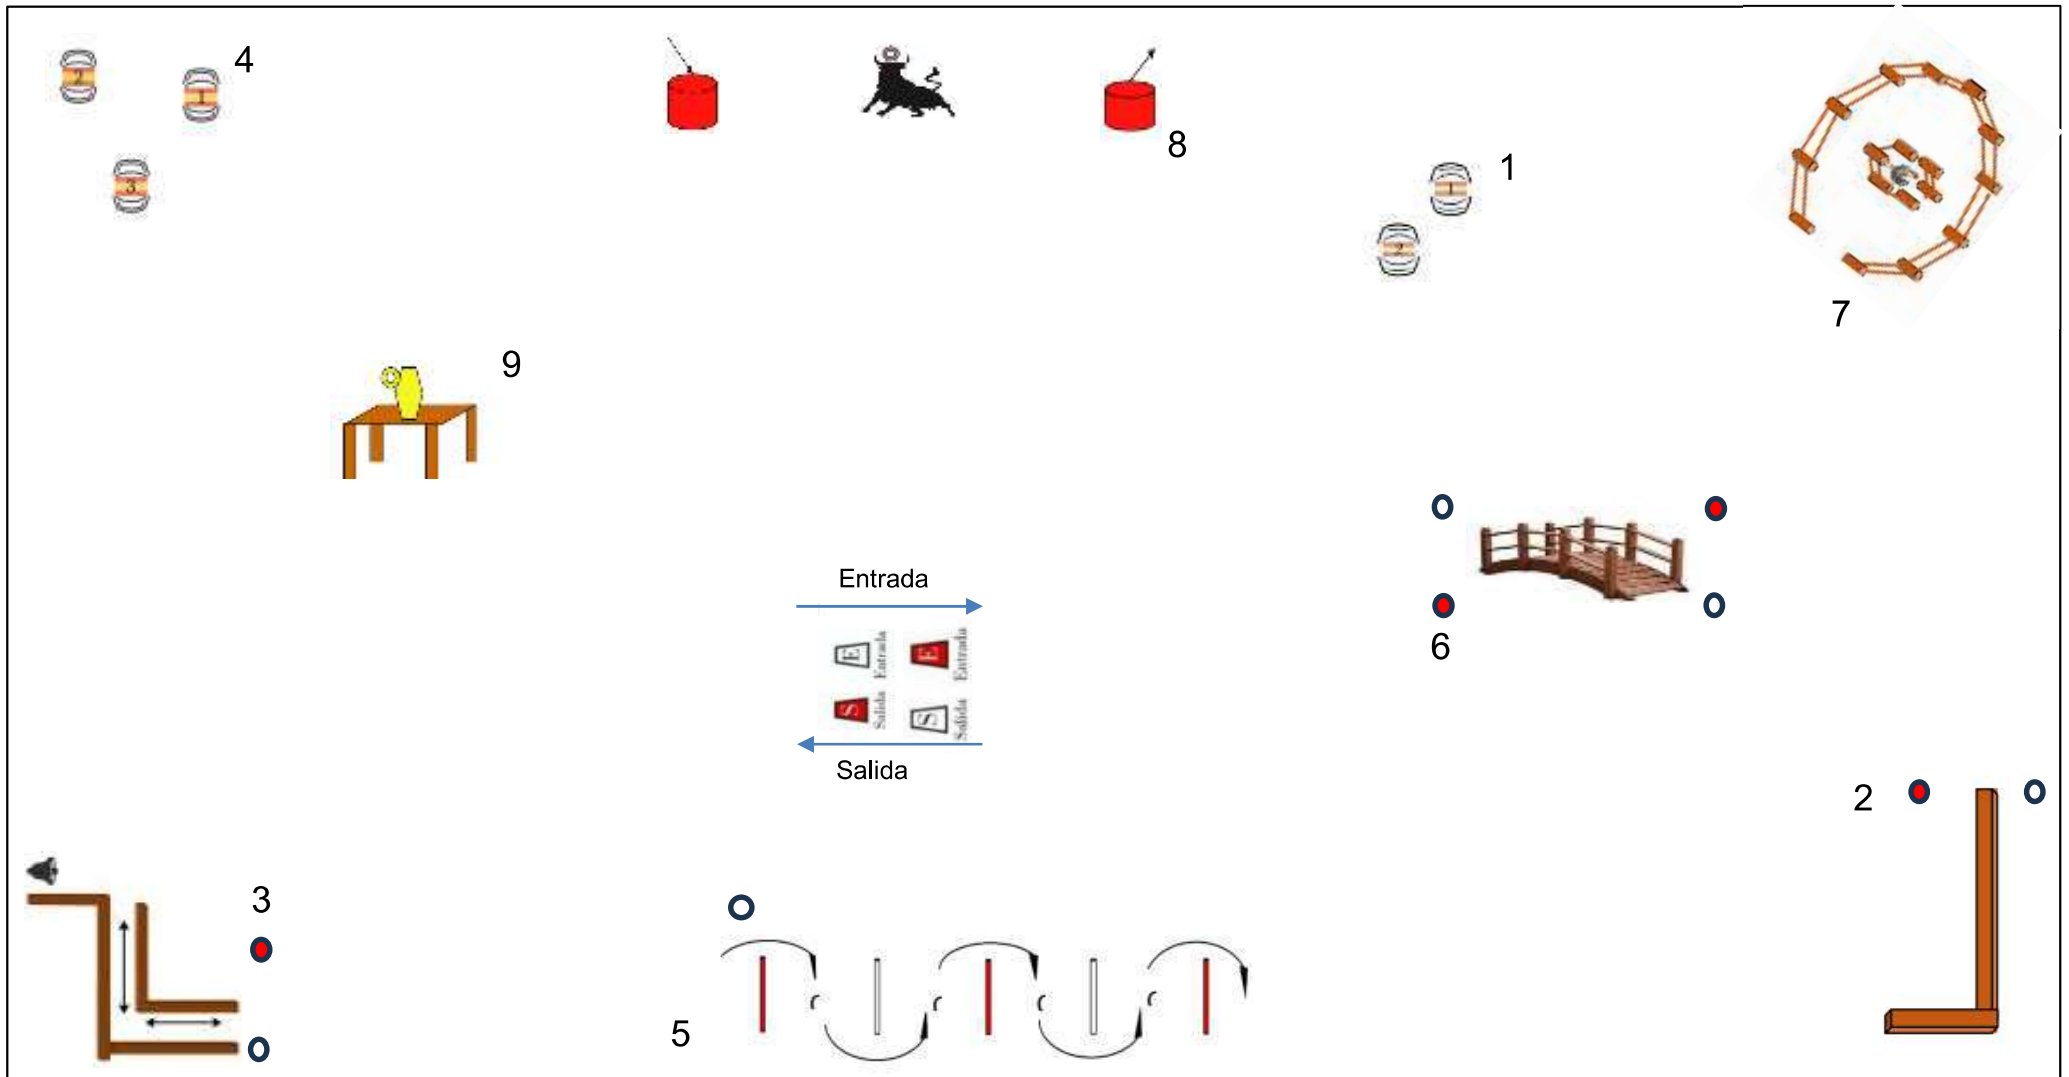

EQUITACIÓN DE TRABAJO
COÍN 12 DE MARZO 2025

Manejabilidad Seniors Intermedia y Domados

1. 8 entre barriles y paso atrás 2 Costados 3. Campana 4. 3 barriles 5. Slalom en línea 6. Puente 7. Redil 8. Toro 9. Jarra

Jefe de pista: Juan Jesús Guerrero Domínguez

EQUITACIÓN DE TRABAJO
COÍN 12 DE MARZO 2025

Manejabilidad Iniciados y Juveniles

1. 8 entre barriles 2. Cambio de vaso 3. Campana 4. 3 barriles 5. Slalom en línea 6. Puente 7. Redil 8. Toro 9. Jarra

Jefe de pista: Juan Jesús Guerrero Domínguez