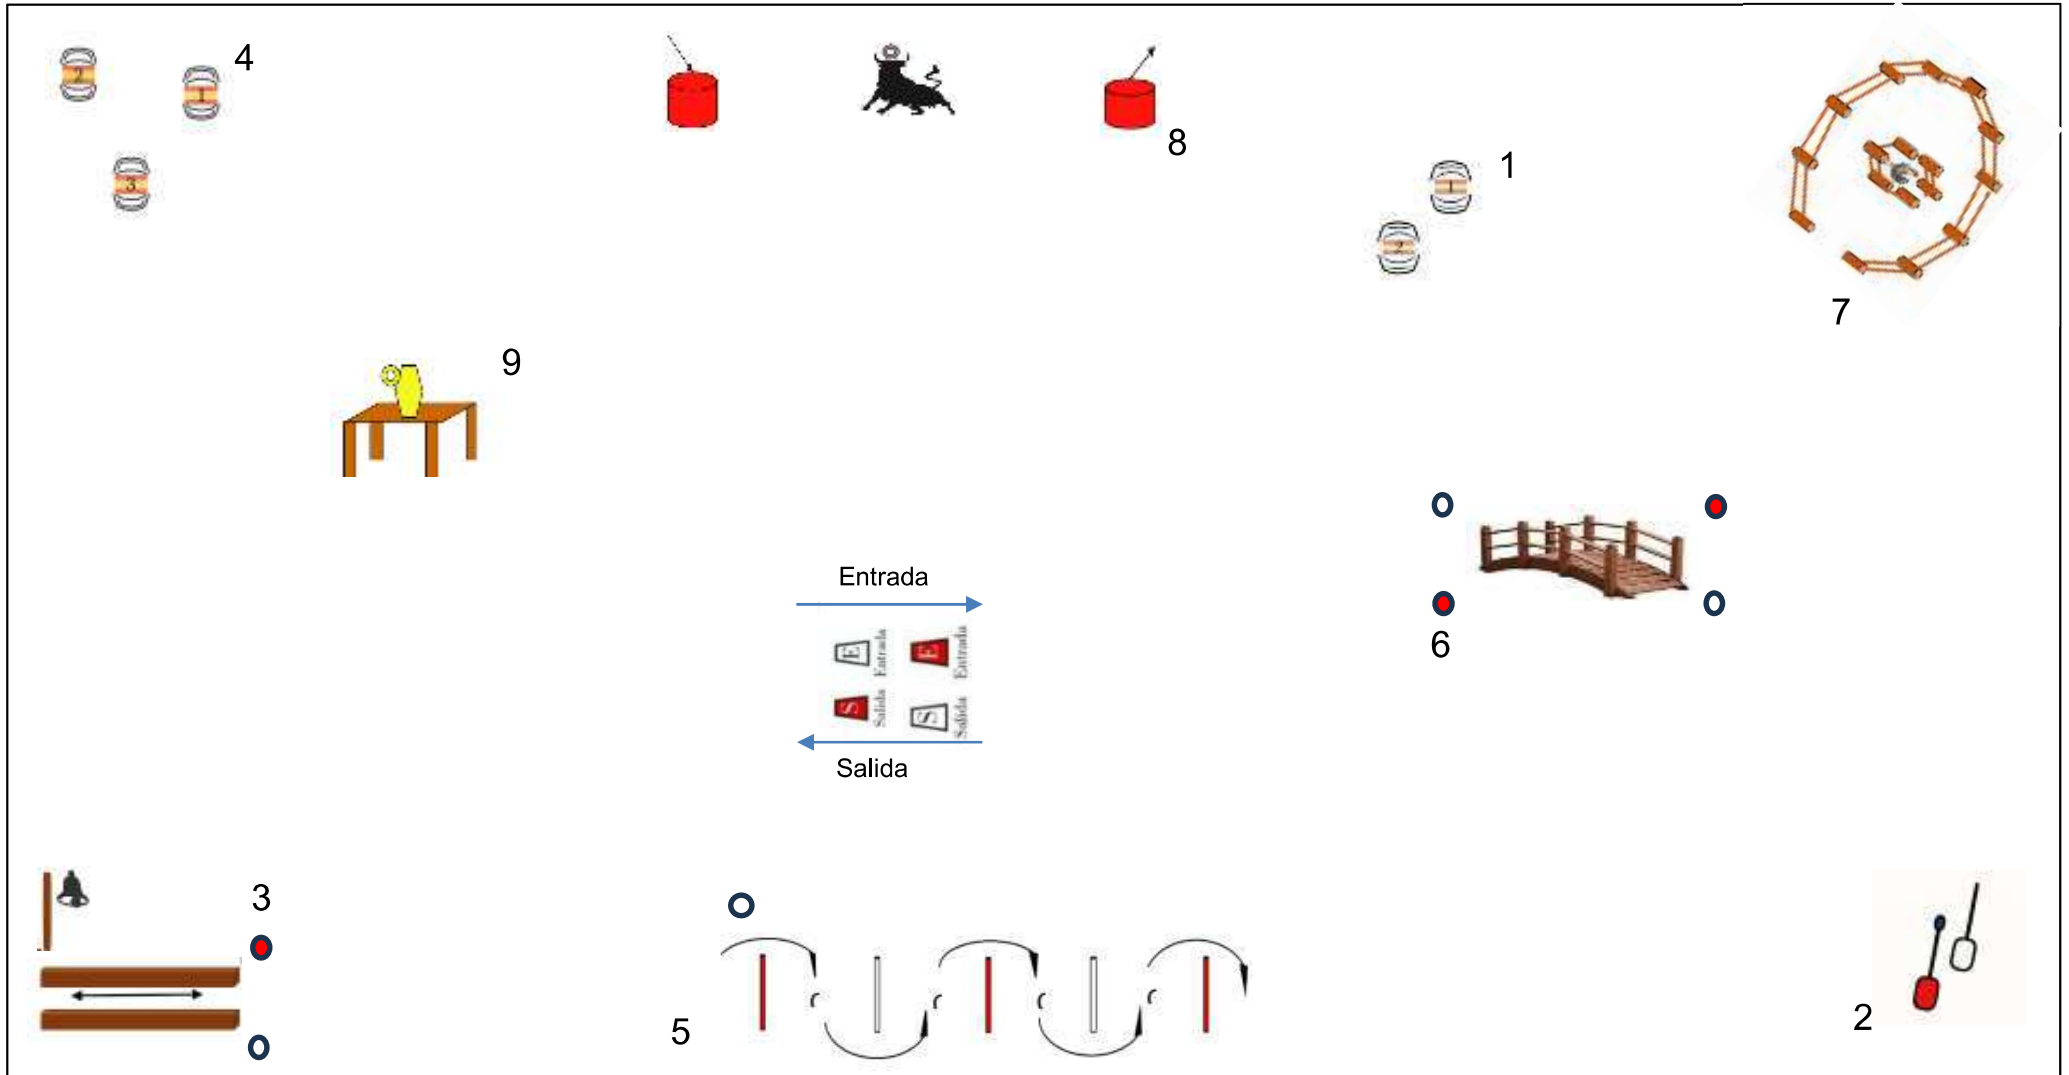

EQUITACIÓN DE TRABAJO
COÍN 12 DE MARZO 2025

Manejabilidad Seniors Intermedia y Domados

1. 8 entre barriles y paso atrás 2 Costados 3. Campana 4. 3 barriles 5. Slalom en línea 6. Puente 7. Redil 8. Toro 9. Jarra

Jefe de pista: Juan Jesús Guerrero Domínguez

EQUITACIÓN DE TRABAJO
COÍN 12 DE MARZO 2025

Manejabilidad Iniciados y Juveniles

1. 8 entre barriles 2. Cambio de vaso 3. Campana 4. 3 barriles 5. Slalom en línea 6. Puente 7. Redil 8. Toro 9. Jarra

Jefe de pista: Juan Jesús Guerrero Domínguez