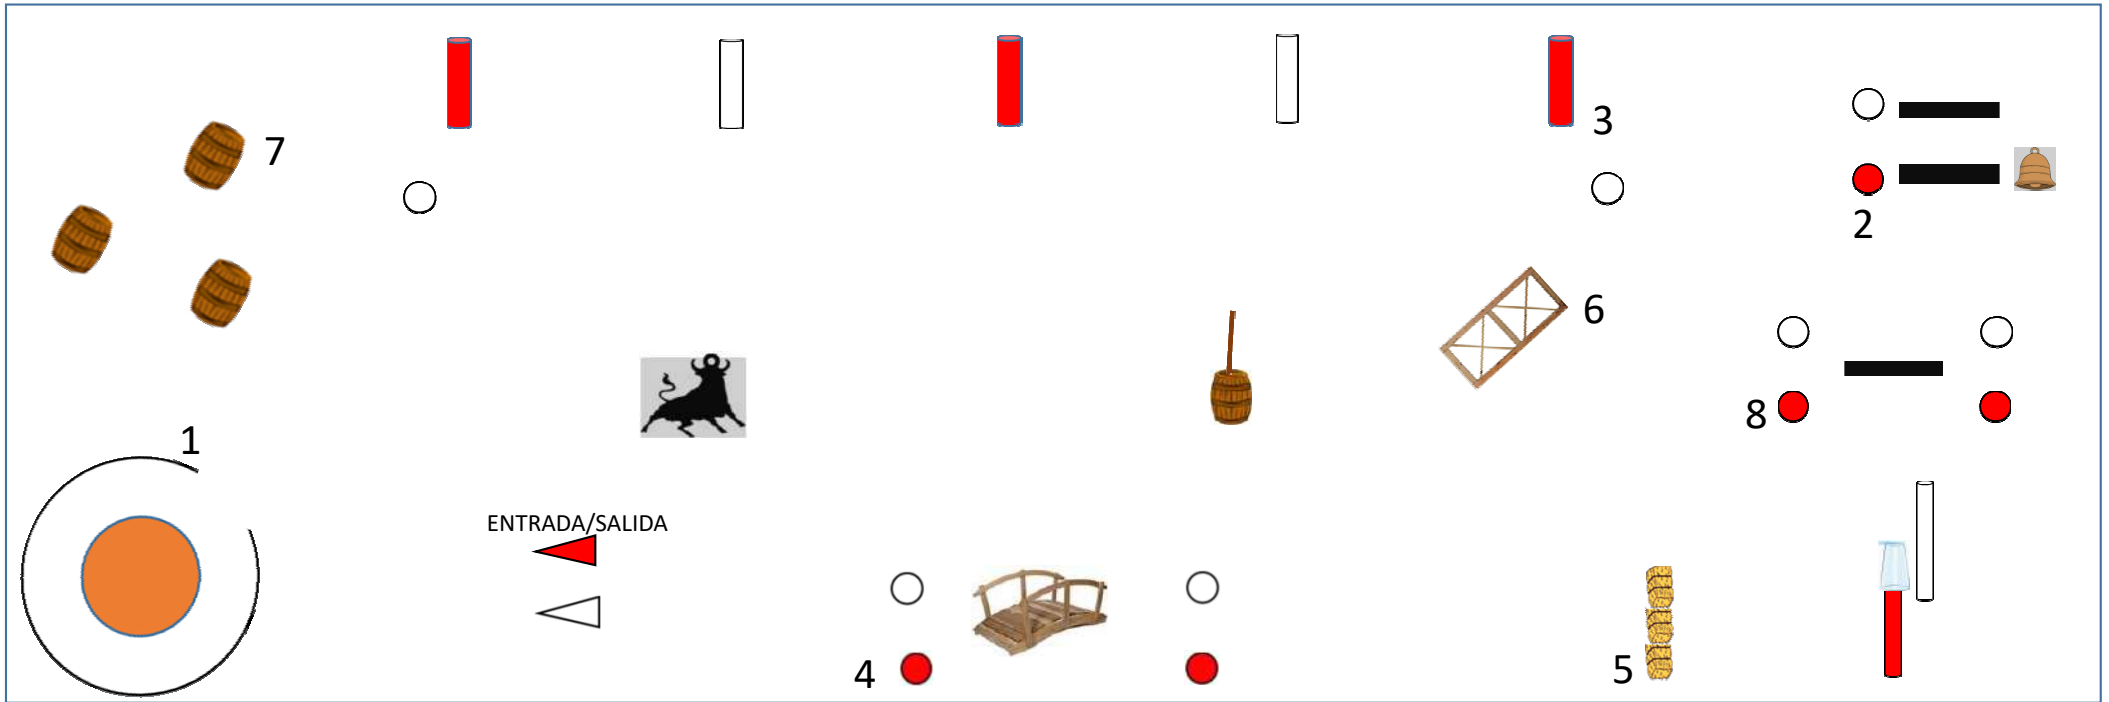

CAMPEONATO DE ANDALUCÍA 2024. YEGUADA DE LA CARJUJA
Velocidad Alevines e Infantiles

ALEVINES:

ENTRADA 1. Redil; 2. Campana; 3. Slalom en línea; 4. Puente; 5. Salto; 6. Cancela; SALIDA

INFANTILES:

ENTRADA 1. Redil; 2. Campana; 3. Slalom en línea ; 4. Puente; 5. Salto; 6. Cancela; 7. Trébol
8. Pasos de costado; SALIDA

CAMPEONATO DE ANDALUCÍA 2024. YEGUADA DE LA CARJUJA
VELOCIDAD JUVENILES, JUNIORS, SENIORS

ENTRADA **1.** Redil; **2.** Campana en L*; **3.** Slalom en línea; **4.** Puente; **5.** Salto; **6.** Cancela **7.** Trébol
8. Pasos de costado; **9.** Salto; **10.** Coger garrocha; **11.** Ensartar anilla; **12.** Soltar garrocha;
13. Cambio de vaso; SALIDA

*En las categorías de Juveniles y Seniors Iniciados la campana será en línea recta