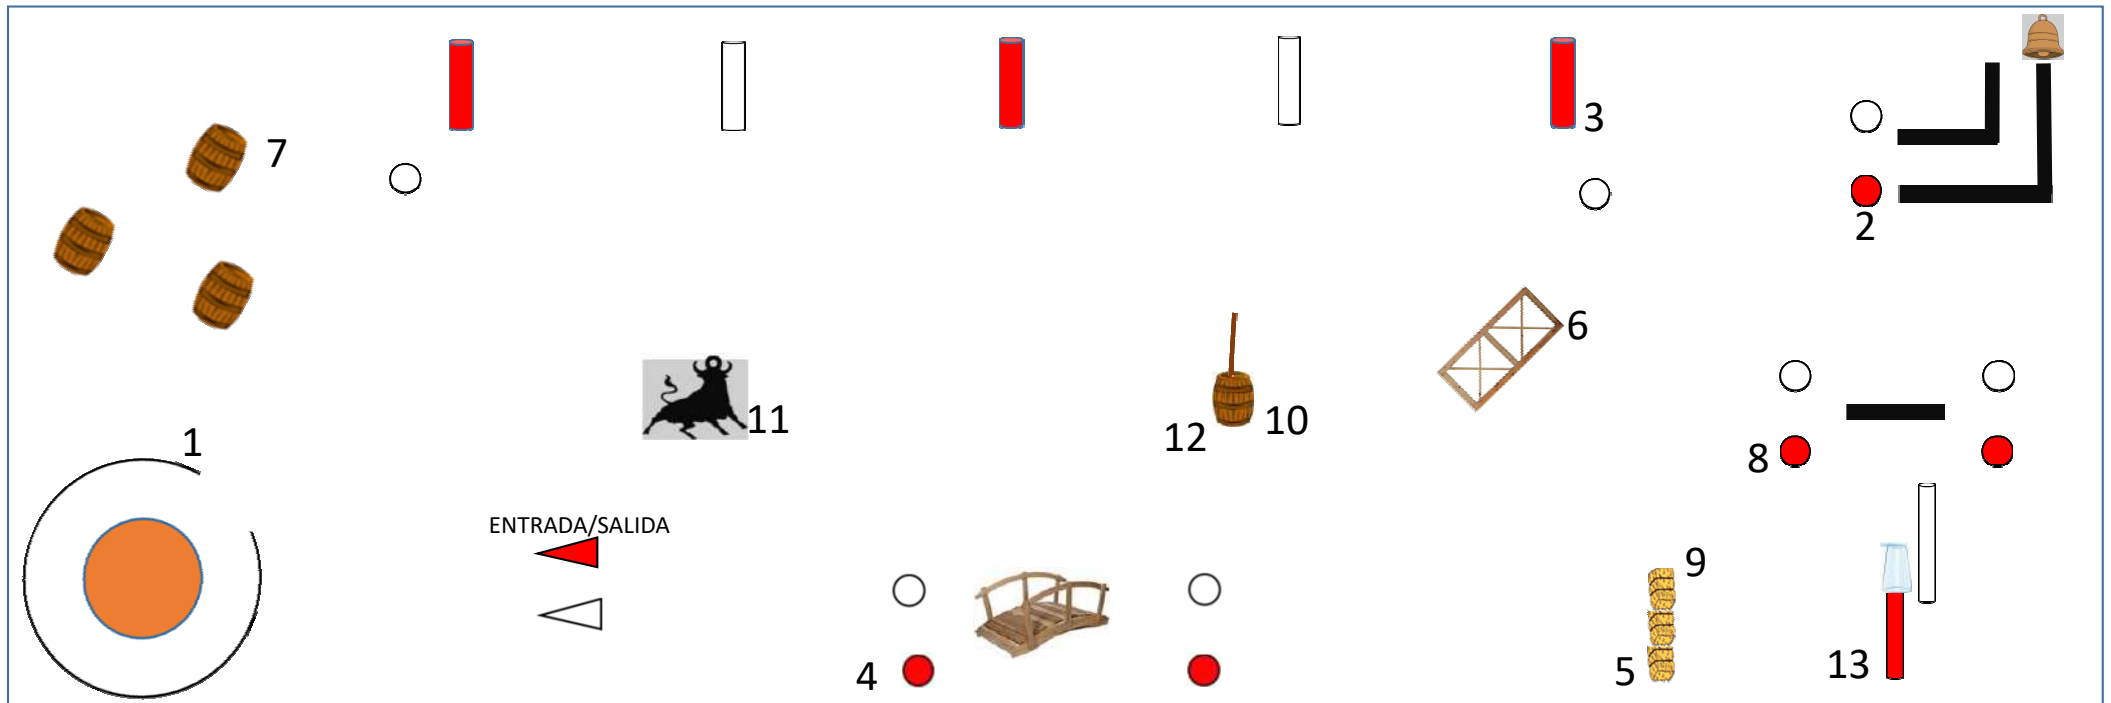

CAMPEONATO DE ANDALUCÍA 2024. YEGUADA DE LA CARJUJA
Velocidad Alevines e Infantiles

ALEVINES:

ENTRADA 1. Redil; 2. Campana; 3. Slalom en línea; 4. Puente; 5. Salto; 6. Cancela; SALIDA

INFANTILES:

ENTRADA 1. Redil; 2. Campana; 3. Slalom en línea ; 4. Puente; 5. Salto; 6. Cancela; 7. Trébol
8. Pasos de costado; SALIDA

CAMPEONATO DE ANDALUCÍA 2024. YEGUADA DE LA CARJUJA
VELOCIDAD JUVENILES, JUNIORS, SENIORS

ENTRADA **1.** Redil; **2.** Campana en L*; **3.** Slalom en línea; **4.** Puente; **5.** Salto; **6.** Cancela **7.** Trébol
8. Pasos de costado; **9.** Salto; **10.** Coger garrocha; **11.** Ensartar anilla; **12.** Soltar garrocha;
13. Cambio de vaso; SALIDA

*En las categorías de Juveniles y Seniors Iniciados la campana será en línea recta